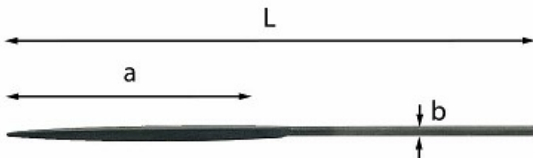

### 991 L

UNI 5670

- Taglio mezzo dolce

### Dettagli famiglia

Codice	L mm	a mm	b mm	 Q.tà x conf.	Prezzo listino
U09910013	160	80	3,5	5	€ 6.25